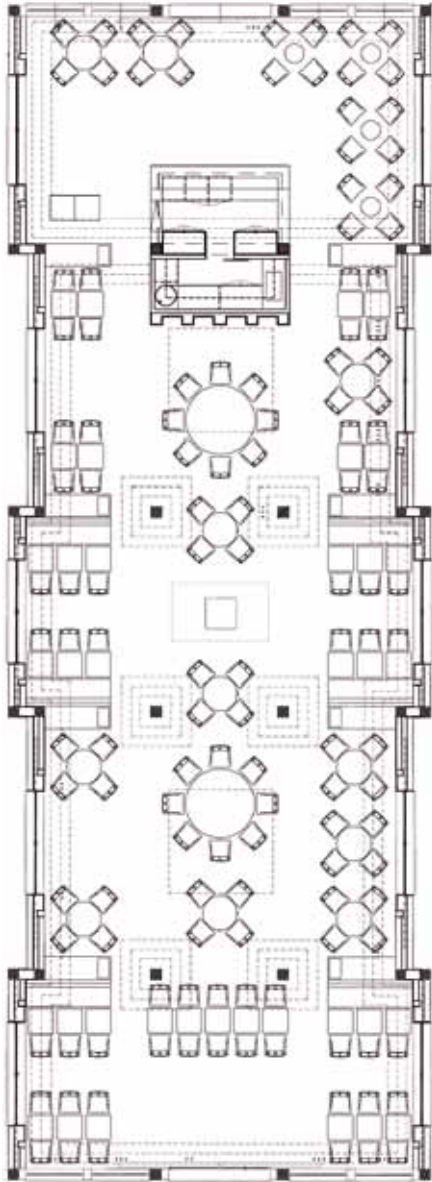

CRYSTAL

Restaurant lounge

LE FOODING CHIC

LOCATION

AIRPORT: 6 KM, 8 MIN.
CITY CENTRE: 4.5 KM, 5 MIN.
GOLFS: ROYAL, AMELKIS
AT 15 MIN.
JAMAA EL FNA SQUARE, MEDINA,
HIVERNAGE AT 10 MIN.
PALMGROVE AT 10 MIN.

CONTACT

SALES DEPARTMENT
TEL. +212 6 61 10 28 95
TÉL. +212 6 73 08 21 75
BOUCHRA@PACHAMARRAKECH.COM
SALES3@PACHAMARRAKECH.COM

BD. MOHAMED VI,
ZONE HOTELIERE DE L'AGUEDAL
MARRAKESH, MOROCCO
TEL. + 212 524 38 84 00
FAX + 212 524 37 54 44
WWW.SAKA-GROUP.COM

MEDITERRANEAN CUISINE

MENUS SIGNED
JACQUES & LAURENT POURCEL

INTERIOR DESIGN

MIGUEL CANCIO MARTINS
IMAAD RAHMOUNI

SERVICES

MUSIC PERFORMANCE WITH DJ
AND/OR LIVE BAND
CLOAKROOM
VALET PARKING