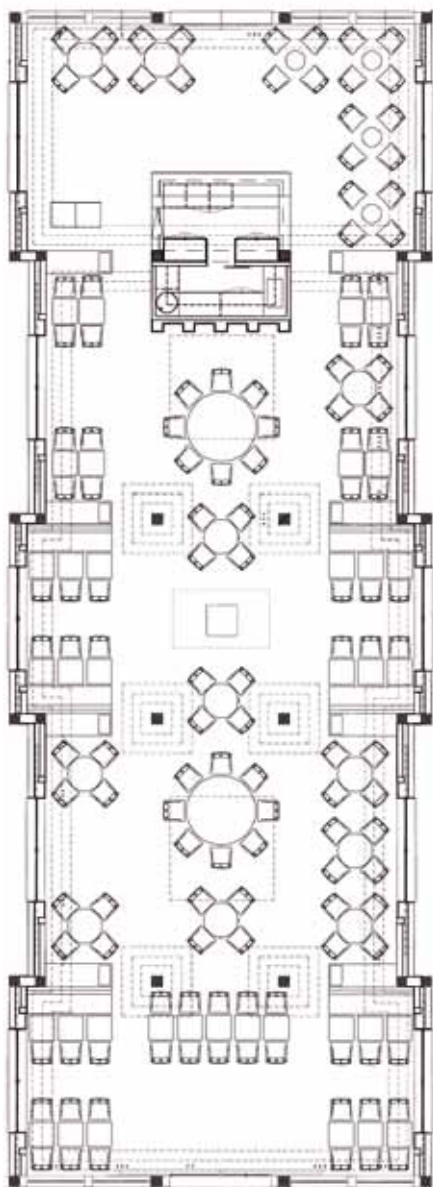

CRYSTAL

Restaurant lounge

LE FOODING CHIC

SITUATION

AÉROPORT : 6 KM, 8 MIN.
CENTRE-VILLE : 4,5 KM, 5 MIN.
GOLFS : ROYAL, AMELKIS
À 15 MIN.
PLACE JAMAA EL FNA, MÉDINA,
HIVERNAGE À 10 MIN.
PALMERAIE À 10 MIN.

CONTACT

DIRECTION COMMERCIALE
TÉL. +212 6 61 10 28 95
TÉL. +212 6 73 08 21 75
BOUCHRA@PACHAMARRAKECH.COM
SALES3@PACHAMARRAKECH.COM

BD. MOHAMED VI,
ZONE HOTELIERE DE L'AGUEDAL
MARRAKECH, MAROC
TÉL. + 212 524 38 84 00
FAX + 212 524 37 54 44
WWW.SAKA-GROUP.COM

RESTAURATION

CUISINE MÉDITERRANÉENNE SIGNÉE
JACQUES & LAURENT POURCEL

ARCHITECTURE D'INTÉRIEUR

MIGUEL CANCIO MARTINS
IMAAD RAHMOUNI