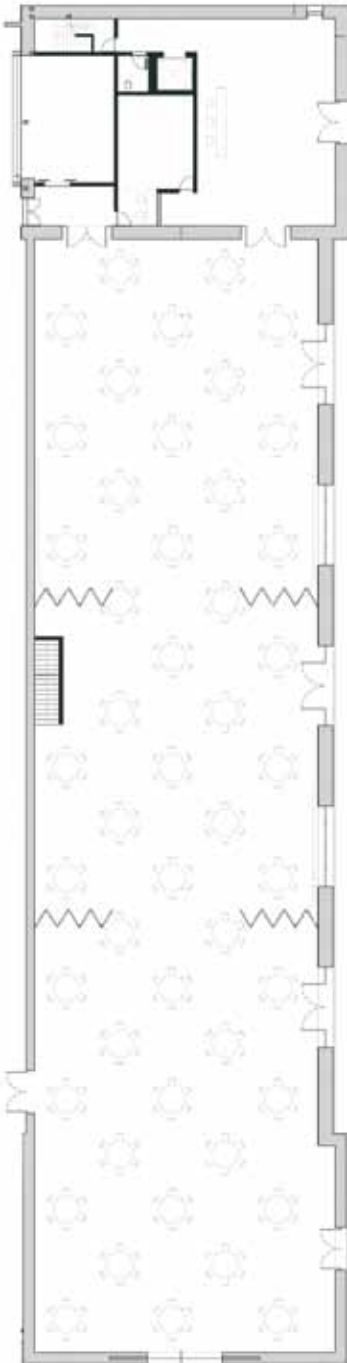

CRYSTAL

Ball room

GLAMOUR BANQUET

SITUATION

AÉROPORT : 6 KM, 8 MIN.
CENTRE-VILLE : 4,5 KM, 5 MIN.
GOLFS : ROYAL, AMELKIS
À 15 MIN.
PLACE JAMAA EL FNA, MÉDINA,
HIVERNAGE À 10 MIN.
PALMERAIE À 10 MIN.

CONTACT

DIRECTION COMMERCIALE
TÉL. +212 6 61 10 28 95
TÉL. +212 6 73 08 21 75
BOUCHRA@PACHAMARRAKECH.COM
SALES3@PACHAMARRAKECH.COM

BD. MOHAMED VI,
ZONE HOTELIERE DE L'AGUEDAL
MARRAKECH, MAROC
TÉL. + 212 524 38 84 00
FAX + 212 524 37 54 44
WWW.SAKA-GROUP.COM

SERVICES

CUISINE BANQUET ATTENANTE
MENUS SIGNÉS J.&L. POURCEL
VESTIAIRE, VOITURIER

ÉQUIPEMENTS

ENTRÉE DÉDIÉE
4 ACCÈS SÉPARÉS
DONT POIDS LOURD (6,35 M)
CABLAGE ÉLECTRIQUE 4x70MM
250A
POINTS D'ACCROCHE DE 500 KG / 5 MÈTRES
12 WC EN SOUS-SOL
ACCÈS ET WC HANDICAPÉS